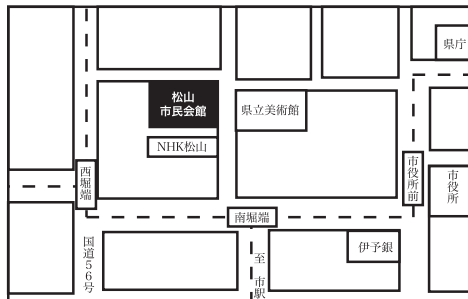

宝生欣哉

曾和正博 前川光長
赤井啓三

古川道郎

長田驍
大島輝久

金子龍晟 狩野了一
塩津圭介 香川靖嗣
佐々木多門 友枝昭世
佐藤寛泰 大島政允

主催 金子匡一後援会・愛媛喜多会

後援 愛媛県・愛媛県教育委員会
松山市・松山市教育委員会
愛媛新聞・南海放送株式会社
テレビ愛媛・あいテレビ
愛媛CATV・松山芸能文化協会
公益社団法人愛媛能楽協会

チケット問合せ先
〒790-0856 松山市南町2-2-12
TEL 089-931-6928(金子舞台)
E-Mail kyou1@mac.com
鑑賞券10,000円

会場 松山市民会館小ホール能舞台
愛媛県松山市堀之内 TEL 089-931-8181

無許可での録音・録画は固くお断りします。