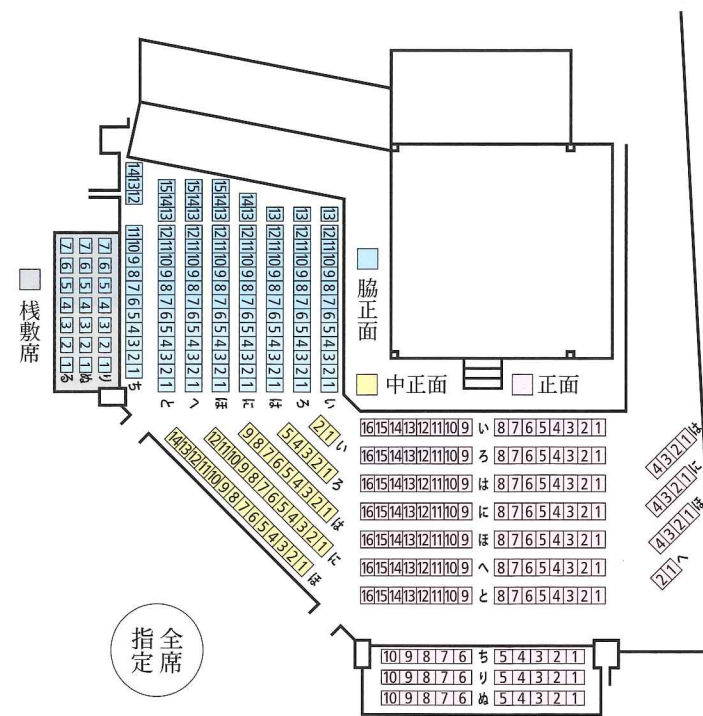

# 梅若能楽学院会館

第六回  
広忠の会

2014年 11月29日(土) 14時開演

舞囃子 「芭蕉」 シテ 山井 綱雄  
笛 杉 信太郎  
小鼓 飯田 清一  
大鼓 亀井 忠雄  
地謡 高橋 忍  
辻井 八郎  
井上 貴覚  
中村 昌弘

狂言 「木六駄」 シテ 山本 則重  
アド 山本 則孝  
山本 則秀  
山本 凜太郎

能 「朝長」 シテ 坂口 貴信  
ツレ 谷本 健吾  
トモ 林 宗一郎  
ワキ 宝生 欣哉  
ワキツレ 大日方 寛  
御厨 誠吾  
アイ 茂山 逸平  
笛 杉 信太郎  
小鼓 飯田 清一  
大鼓 亀井 広忠  
太鼓 小寺 真佐人  
地謡 片山 九郎右衛門  
梅若 紀彰  
観世 喜正  
山崎 正道  
坂 真太郎  
観世 淳夫  
川口 晃平  
大槻 裕一  
後見 観世 清河寿  
清水 寛二  
山中 透晶