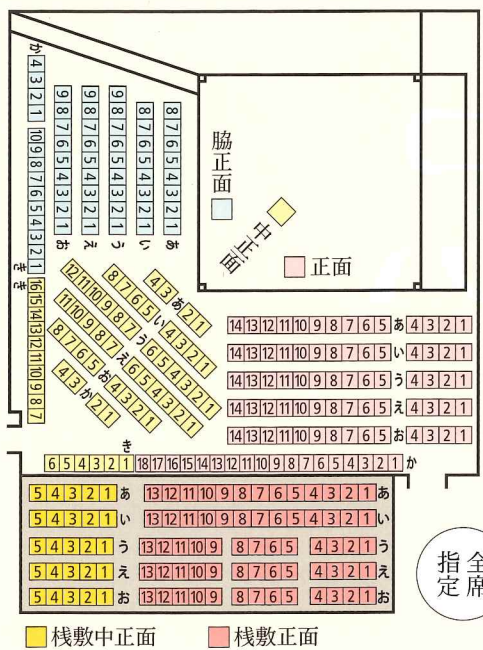

# 矢来能楽堂

第七回  
広忠の会

一調 「三井寺」 シテ 辰巳 満次郎  
大鼓 亀井 広忠

狂言 「月見座頭」 シテ 茂山 逸平  
アド 茂山 正邦

仕舞 「娼捨」 シテ 高橋 章  
地謡 宝生 和英  
武田 孝史  
朝倉 俊樹  
辰巳 満次郎

能 「井筒」 シテ 和久 莊太郎  
ワキ 殿田 謙吉  
アイ 野村 太郎  
笛 竹市 学  
小鼓 観世 新九郎  
大鼓 亀井 広忠  
地謡 武田 孝史  
朝倉 俊樹  
辰巳 満次郎  
小倉 健太郎  
小倉 伸二郎  
澤田 宏司  
亀井 雄二  
藪 克徳  
後見 宝生 和英  
山内 崇生