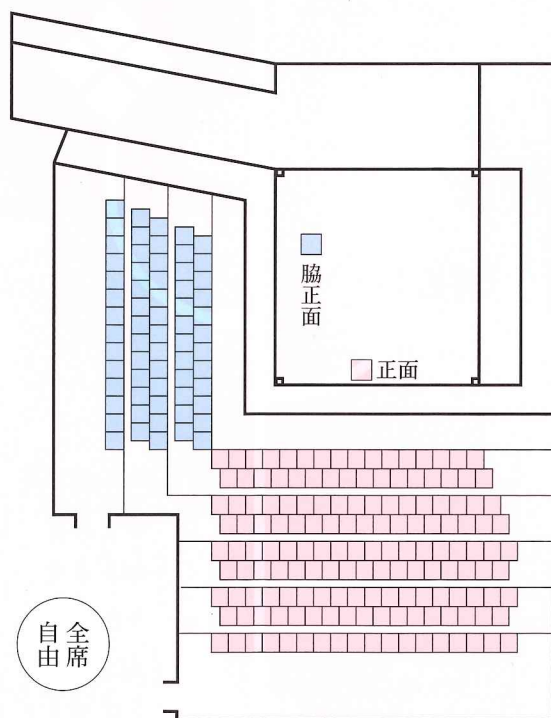

# 鍔仙会能楽研修所

第八回  
広忠の会

2014年  
12月2日(火)  
17時開演

狂言 「三番叟」

シテ 野村 萬斎  
笛 一噌 幸弘  
小鼓 大倉 源次郎  
大鼓 鶴澤 洋太郎  
田邊 恭資  
亀井 広忠

一調 「桜川」

謡 金剛 龍謹  
大鼓 亀井 忠雄

能 「山姥」