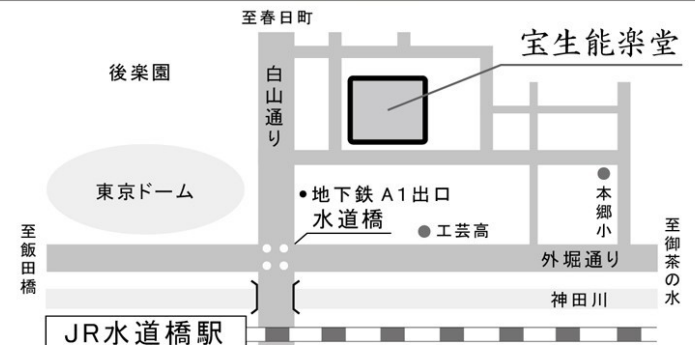

会場御案内

■ JR水道橋駅東口より徒歩3分。■ 地下鉄都営三田線、水道橋駅A1出口より徒歩1分。
東京都文京区本郷1-5-9 TEL/03-3811-4843