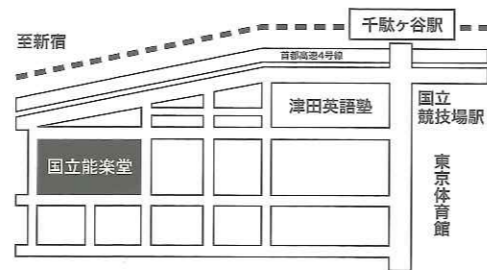

ワキ 則久 英志

大鼓 柿原 光博
小鼓 森澤 勇司

太鼓 小寺 真佐人
笛 一噌 隆之

アイ 能村 晶人

後見 塩津 哲生
佐々木 多門

地謡 佐藤 寛泰
栗谷 充雄
栗谷 浩之
塩津 圭介
友枝 雄人
長島 茂
大村 定
金子 敬一郎

[交通のご案内]
●JR総武線千駄ヶ谷駅下車徒歩5分
●地下鉄大江戸線 国立競技場駅下車A4出口 徒歩5分

◆国立能楽堂座席表 出口 出口
*公演収益金の一部を熊本地震被災地支援のため寄付させていただきます

チケットのお申込み

- S席 12.000円 ●A席 10.000円
- B席 8.000円 ●C席 6.000円
- D席 3.000円 *全席指定

■友枝会チケット専用番号
03-5950-4543

■ネットでのお申込みは
<http://tomoeda-kai.com>

予約開始:平成29年9月5日(火)午前11時~