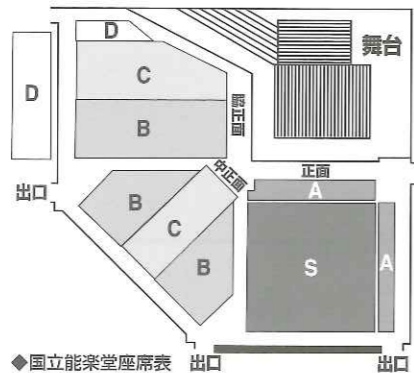

ワキ 則久 英志

大鼓 柿原 光博
小鼓 森澤 勇司

太鼓 小寺 真佐人
笛 一噌 隆之

アイ 能村 晶人

後見 塩津 哲生
佐々木 多門

地謡 佐藤 寛泰
栗谷 充雄
栗谷 浩之
塩津 圭介
友枝 雄人
長島 茂
大村 定
金子 敬一郎

[交通のご案内]
●JR総武線千駄ヶ谷駅下車徒歩5分
●地下鉄大江戸線 国立競技場駅下車A4出口 徒歩5分

◆国立能楽堂座席表 出口 出口
*公演収益金の一部を熊本地震被災地支援のため寄付させていただきます

チケットのお申込み

- S席 12.000円 ●A席 10.000円
- B席 8.000円 ●C席 6.000円
- D席 3.000円 *全席指定

■友枝会チケット専用番号
03-5950-4543

■ネットでのお申込みは
<http://tomoeda-kai.com>

予約開始:平成29年9月5日(火)午前11時~