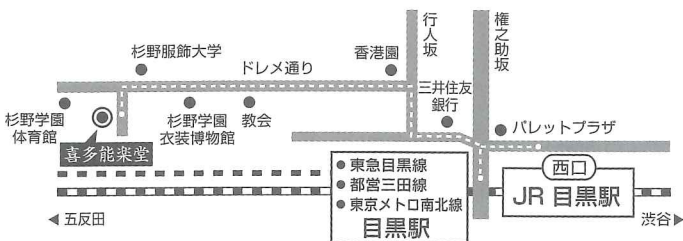

チケット発売日

◆ 五月二十二日(日) 午前十時より

全席自由席

◆ 一般 三千元 ◆ 学生 二千元

- 喜多流職分会ならびに喜多六平太記念能楽堂事務局窓口にお申し込みください。
- お電話でも承ります。(午前十時～午後六時)

お客様へのお願い

- 能楽堂内での許可無しの撮影・録音及び携帯電話の使用は固くお断りいたします。
- 演能中は、携帯電話の電源、時計のアラーム等をお切りください。さいますようお願いいたします。
- 病気その他、やむを得ない事情で出演者が変更になることがあります。
- お申込み後の入場券の払い戻し・変更・再発行は、いたしかねます。
- 自主公演年間優待券はご利用になれません。

本日の収益は、すべて公益財団法人 十四世六平太記念財団に寄附いたします。

◆ 会場案内図

JR線・東急目黒線・都営三田線・東京メトロ南北線ともに目黒駅より徒歩7分。
目黒駅西口よりドレメ通りを直進。杉野学園体育館手前を左に入る。
※当能楽堂は駐車場施設がございませんので、お車のご来場はご遠慮願います。

主催
喜多流職分会

後援

公益財団法人 十四世六平太記念財団

お問い合わせ

〒141-0021 東京都品川区上大崎4-6-9
十四世喜多六平太記念能楽堂内

Tel: 03-3491-8813

Web Site: <http://kita-noh.com/>

十四世喜多六平太記念能楽堂改修勸進

喜多流 素謡・仕舞の会

◆ 日時 平成二十八年 八月三十日(火)

開場 午後五時 開演 午後六時

◆ 場所 十四世喜多六平太記念能楽堂

仕舞