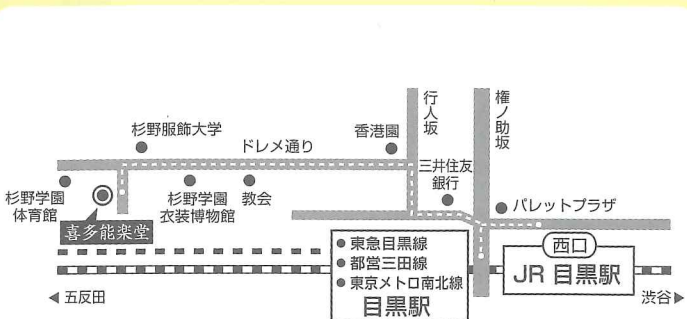

チケット発売日

◆ 六月二十八日(日) 午前十時より

全席自由席

◆ 一般 三千元 ◆ 学生 二千元

● 喜多流職分会ならびに喜多六平太記念能楽堂事務局窓口にお申し込みください。

● お電話でも承ります。(午前十時～午後六時)

お客様へのお願い

● 能楽堂内での許可無しの撮影、録音及び携帯電話の使用は固くお断りいたします。

● 演能中は、携帯電話の電源、時計のアラーム等をお切りください。病気その他、やむを得ない事情で出演者が変更になることがあります。

● お申込み後の入場券の払い戻し・変更・再発行は、いたしかねます。

● 自主公演年間優待券はご利用になれません。

本日の収益は、すべて公益財団法人十四世六平太記念財団に寄附いたします。

◆ 会場案内図

JR線・東急目黒線・都営三田線・東京メトロ南北線ともに目黒駅より徒歩7分。

目黒駅西口よりドレメ通りを直進。杉野学園体育館手前を左に入る。

※当能楽堂は駐車場施設がございませんので、お車でのご来場はご遠慮願います。

主催

喜多流職分会

後援

公益財団法人 十四世六平太記念財団

お問い合わせ

〒141-0021 東京都品川区上大崎4-6-9

十四世喜多六平太記念能楽堂内