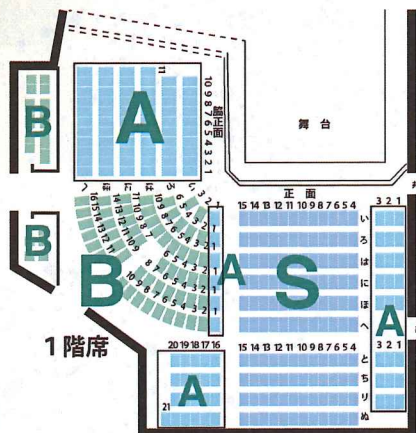

終了予定 午後四時三十分頃

◆入場券(全席指定)

- S席 12,000円
- A席 10,000円
- B席 8,000円
- C席 6,000円
- D席 3,000円

喜多能楽堂

十四世喜多六平太記念能楽堂
〒141-0021 東京都品川区上大崎4-6-9
TEL:03-3491-8813

JR線・東急目黒線・都営三田線・東京メトロ南北線ともに目黒駅より徒歩7分 目黒駅西口よりさくら情報システム裏手のドレメ通りを直進杉野学園体育館手前を左に入る※当能楽堂は駐車場施設がございませんので、お車でのご来場はご遠慮願います。
*開演中の写真撮影及び録音は、固くお断り致します