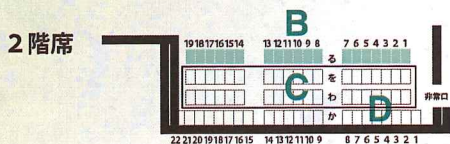

仕舞 大江山 中村邦生
羽衣 大村 定
融 友枝 昭世

地謡 佐々木多門
金子敬一郎
長島 輝久
大島 輝久

休憩 十分

能 山姥

シテ連・遊女 佐藤 陽
後シテ・山姥 粟谷能夫
前シテ・里女

ワキ・遊女従者 殿田謙吉 大鼓 大倉慶乃助
ワキ連・遊女従者 則久英志 小鼓 鶴澤洋太郎 大鼓 金春國和
ワキ連・遊女従者 野口能弘 竹市 学
アイ・境川の里人 善竹富太郎

後見 塩津哲生
佐藤章雄

地謡 佐藤寛泰 金子敬一郎
大島輝久 大村 定
粟谷充雄 出雲康雅
佐々木多門 粟谷明生

終了予定 午後四時三十分頃

◆入場券(全席指定)

- S席 12,000円
- A席 10,000円
- B席 8,000円
- C席 6,000円
- D席 3,000円

喜多能楽堂

十四世喜多六平太記念能楽堂
〒141-0021 東京都品川区上大崎4-6-9
TEL:03-3491-8813

JR線・東急目黒線・都営三田線・東京メトロ南北線ともに目黒駅より徒歩7分 目黒駅西口よりさくら情報システム裏手のドレメ通りを直進杉野学園体育館手前を左に入る※当能楽堂は駐車場施設がございませんので、お車でのご来場はご遠慮願います。
*開演中の写真撮影及び録音は、固くお断り致します