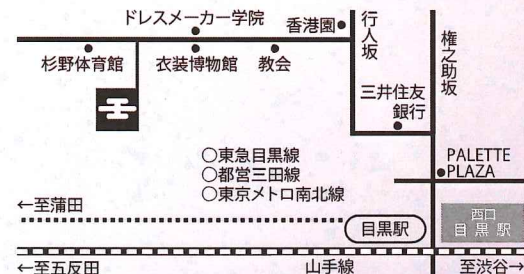

終了予定 午後四時三十分頃

◆入場券(全席指定)

- S席 12,000円
- A席 10,000円
- B席 8,000円
- C席 6,000円
- D席 3,000円

喜多能楽堂

十四世喜多六平太記念能楽堂
〒141-0021 東京都品川区上大崎4-6-9
TEL:03-3491-8813

JR線・東急目黒線・都営三田線・東京メトロ南北線ともに目黒駅より徒歩7分 目黒駅西口よりさくら情報システム裏手のドレメ通りを直進杉野学園体育館手前を左に入る※当能楽堂は駐車場施設がございませんので、お車でのご来場はご遠慮願います。
*開演中の写真撮影及び録音は、固くお断り致します