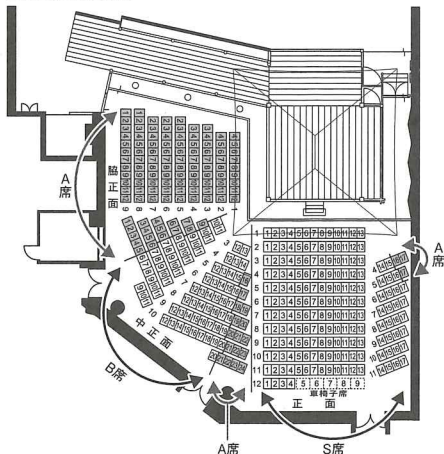

馬場あき子がおすすめる“今みていただきたい舞台”

優れた能の解説者でもある歌人・馬場あき子が“今みていただきたい舞台”という視点で選び抜いた能楽師、演目を上演する新シリーズです。第1弾は、流派を超えて高い人気と実力を誇る人間国宝の友枝昭世を迎えて、名作「隅田川」を上演します。重要な役どころを担うワキにはワキ方最高峰・宝生閑(人間国宝)という贅沢な組み合わせが実現しました。演能前には馬場あき子の解説で能へのイメージをふくらませ、さらに能をご堪能いただくことができます。

平成26年12月14日(日) 午後2時開演

「解説」千里をゆくも親心

馬場あき子

休憩

能
隅田川
ワキ(渡守) 宝生 閑
シテ(梅若丸の母) 友枝 昭世
子方(梅若丸の霊) 大島 伊織

大鼓 柿原 崇志
小鼓 観世新九郎

笛 一噌 隆之

ワキツレ(衆人) 御厨 誠吾

後見 塩津 哲生
中村 邦生

地誌

友枝 真也
佐々木多門
大島 輝久
塩津 圭介

大村 定
粟谷 能夫
香川 靖嗣
長島 茂

能 隅田川

すみだがわ

早春の隅田川。渡守の前に、人買いにさらわれた我が子を探し、はるばる都から東国へやつて来た女物狂が現れる。乗船した女に、渡守は、昨年の春に人買いに連れてこられ病気で亡くなった少年の話をす。女はその子こそ探し求めていた我が子だとわかり泣き伏す。対岸に着いた女が塚(墓)の前で念仏を唱えると、塚の中から子どもが現れる。女が抱きしめようとすると、子の姿は消えてしまう。やがて夜が明け、そこには草の生い茂った塚があるのみであった。

作者は世阿弥の息子の観世十郎元雅。その緻密な表現や演出で子を探し求める母の心情を描いた不朽の名作です。

ともえだ あきよ 友枝 昭世 / シテ方喜多流

1940年、シテ方喜多流能楽師・友枝喜久夫の長男として東京に生まれる。友枝家は肥後熊本有加藤家・細川家のお抱え能役者の本座。父及び喜多流十五世宗家・喜多実(実)に師事。2000年に紫綬褒章受章、2003年に日本芸術院賞受賞、2004年に伝統文化ポラ賞大賞受賞、2008年に重要無形文化財保持者各個認定(人間国宝)。日本芸術院会員。日本能楽会会員。

ばば あきこ 馬場あき子 / 歌人

1928年生まれ。歌誌「かりん」主宰。『九花』など歌集十数冊ほか著書多数。紫綬褒章のほか、空沼賞、読売文学賞、毎日芸術賞、朝日賞など受賞。新潟日報読者文芸選者、朝日歌壇選者、現代歌人協会理事、日本芸術院会員。古典、とりわけ能への造詣が深く、古典研究、評論面でも活躍するほか、新作能「晶子みだれ髪」「額田王」「小野浮舟」「影媛」を発表している。

特別セット券【人間国宝による至高の芸】

「野村万作・萬斎狂言公演」
& 「馬場あき子特選 能楽鑑賞会」

野村万作・友枝昭世・宝生閑と能楽の人間国宝3名が、12月に2週連続でりゅーとびあ能楽堂に登場します。至高の芸に触れるまたとないこの機会に、お得なS席セット券をご用意しました。

1. ●12/7(日) 13:00開演 / 17:00開演
     「野村万作・萬斎狂言公演」(S席 6,000円)
   - ●12/14(日) 14:00開演
     「馬場あき子特選 能楽鑑賞会」(S席 6,500円)
2. <セット券価格> 定価12,500円のところ → **11,000円**
   N-PACmate会員様は、さらに10%OFF → **9,900円**
   <発売日> N-PAC mate: 10/11(土) 一般: 10/16(木)
   *セット券は枚数限定です。なくなり次第終了。お取扱いはいりゅーとびあ電話・窓口のみ。

■能楽堂座席図

■会館のご案内