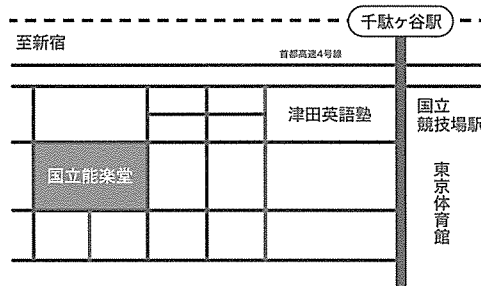

太鼓 小寺真佐人
笛 松田 弘之

終演時間 四時四十五分頃

*表写真・撮影：東條睦子

チケットのお申込み

- S席 12.000円 ●A席 10.000円
- B席 8.000円 ●C席 6.000円
- D席 3.000円 *全席指定

■友枝会チケット専用番号

03-5950-4543

■ネットでのお申込みは

<https://tomoeda-kai.com>

予約開始：令和5年9月5日(火)午前11時～

[交通のご案内]

- JR総武線千駄ヶ谷駅下車徒歩5分
- 地下鉄大江戸線 国立競技場駅下車A4出口 徒歩5分