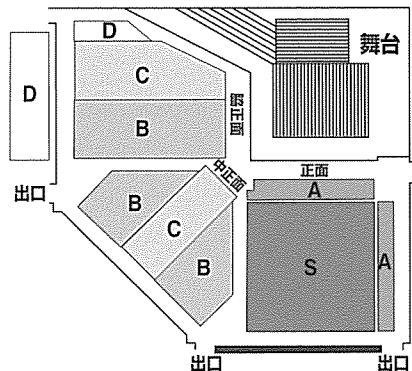

太鼓 小寺真佐人
笛 松田 弘之

終演時間 四時四十五分頃

*表写真・撮影：東條睦子

チケットのお申込み

- S席 12.000円 ●A席 10.000円
- B席 8.000円 ●C席 6.000円
- D席 3.000円 *全席指定

■友枝会チケット専用番号

03-5950-4543

■ネットでのお申込みは

<https://tomoeda-kai.com>

予約開始：令和5年9月5日(火)午前11時～

[交通のご案内]

- JR総武線千駄ヶ谷駅下車徒歩5分
- 地下鉄大江戸線 国立競技場駅下車A4出口 徒歩5分