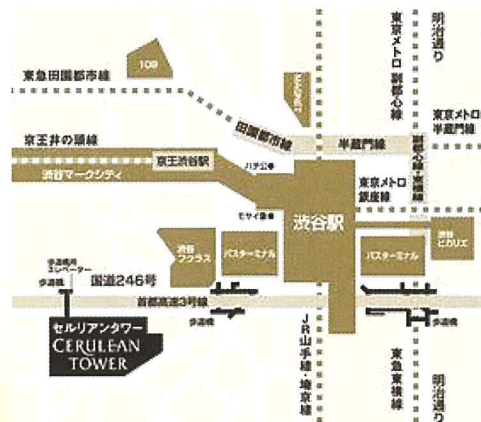

セルリアンタワー能楽堂

東京都渋谷区桜丘町26番1号 地下2階

TEL：03-3477-6412

http://www.ceruleantower-noh.com

- 電車：東急東横線、田園都市線、JR山手線 埼京線、東京メトロ銀座線、半蔵門線 副都心線、京王井の頭線の渋谷駅より徒歩5分
- 成田空港より：リムジンバスで約110分
- 羽田空港より：リムジンバスで約50分
- 東京駅より：JR山手線 (外回り) で約25分
- 首都高速：渋谷ランプより約5分