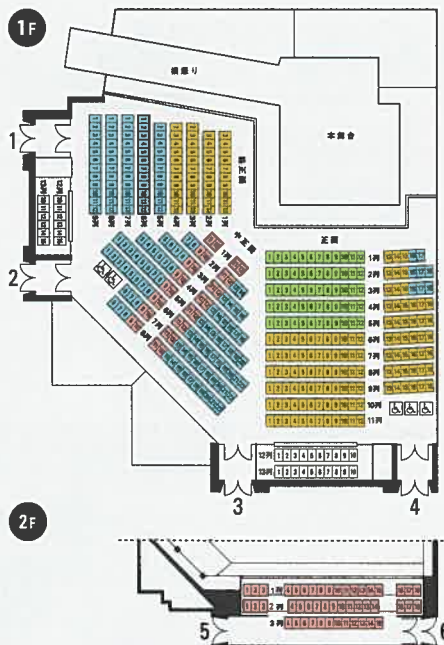

入場料 (全席指定、税込)

- SS席 13,000円
- S席 12,000円
- A席 10,000円
- B席 9,000円

お申し込み

お申し込みフォーム

QRコードよりお申し込みください

お問い合わせ

noh.hananoya@gmail.com

メールにてお問い合わせください