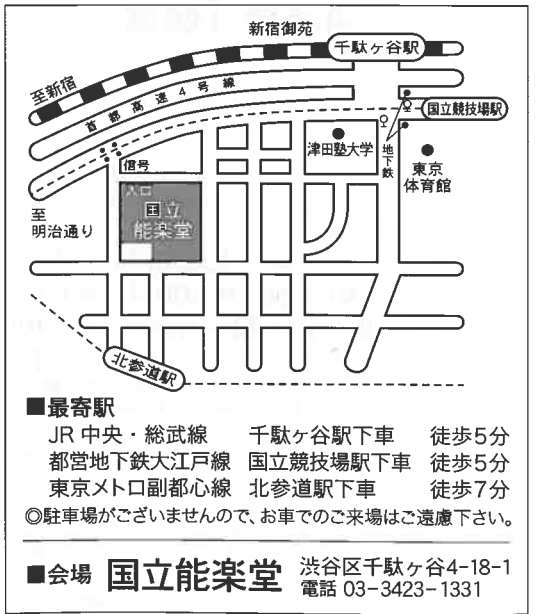

第63回 式能

第1部・第2部入れ替え制

第1部 午前10時始
(開場:午前9時15分)

第2部 午後3時20分始

(14:00)	(12:50)	(11:55)	(11:10)	10:00	【第一部】 ※( )内の時間は予定です。
寝音曲	巴能	夷毘沙門	鶴亀	翁	
狂言 (大蔵流)	能 (宝生流)	狂言 (和泉流)		能 (金春流)	
アシドテ	大小笛アワキレワシ 鼓鼓イキレキテ	アアシドテ	太大小小小笛アワキレワツツシ 鼓鼓鼓鼓イキレキレテ	千三翁 番番歳	
山山本本則泰太郎	柿森槻大村村福金 原澤宅藏瀬瀬王井 光勇教和雄 博司聡義慧提幸資	野石野村田村 太幸萬一 郎雄齋	田山曾森曾杉野野吉野本本辻 中本和和村口田口田田井 哲伊貴正信裕琢祐能布芳八 達也夫史博朗基弘一弘樹樹郎	野野金 村村春 信又憲 朗郎和	

(18:20)	(18:00)	(16:45)	(16:10)	15:20	【第二部】 ※( )内の時間は予定です。
附祝言	鶉能	葵能	水汲	雪	
	能 (観世流)	能 (喜多流)	狂言 (和泉流)	雪踏拍子 (金剛流)	
真如之月	アアシドテ	太大小小小笛アワキレワツツシ 鼓鼓鼓鼓イキレキレテ	アシドテ	大小笛ワシ 鼓鼓キテ	
小亀観一大則森観 寺井世増藏久世 真忠新隆基英常喜 佐九郎之誠志好正	大善善藏竹竹 吉大十郎郎郎	桜大横熊大高安大長 井倉山本藏橋田島島 正幸俊彌正輝 之太太郎光登久茂	野野村 拳万之介蔵	原古藤飯豊 岡賀田富彌彌 一裕朝雅左衛門 之己郎介門	

「翁」開演後「鶴亀」開始までは見所へのお出入りを一切お断り致します

- ※第1部終演後は、見所整備の為、通し券のお客様も一旦ご退場頂きます。
- 第2部ご入場は、見所整備終了後のご案内となります。
- ※上演中の撮影、録音、録画は固くお断り致します。
- ※上演中はアラーム及び携帯電話の電源をお切り下さい。
- ※出演者はやむを得ぬ事情により変更させて頂く場合がございます。
- ※当日は主催者及び関係者・メディアの撮影が入る可能性があります。
- 客席を含む会場内の映像・写真が公開されることがあります。

【新型コロナウイルス感染防止対策にご協力ください】

来館前の検温実施

マスク着用・手洗い・手指消毒

場内における会話は極力お控え下さい

37.5度以上の発熱、咳、咽頭痛などの症状がある場合は来館をお控え下さい

- ●見所・広間での食事はご遠慮下さい
- ●終演後の時差退場にご協力下さい
- ●舞台進行・演出が常と異なる場合があります

対応策は、状況に応じて適宜変更していく可能性があります。最新情報は能楽協会公式サイトにてご案内致します。