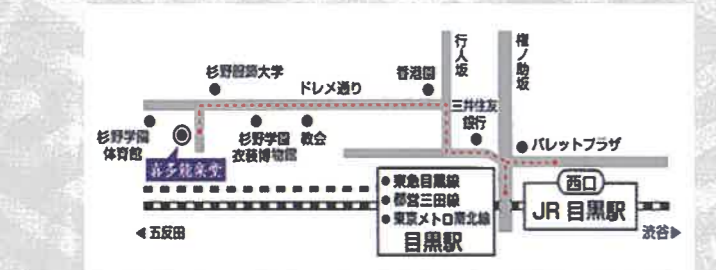

2021
12月26日

10時開場 / 10時半開演 / 12時終了予定

*第一部終了後は、換気・消毒のため一旦ご退場をお願い致します。
能面展示(二階ラウンジにて)

十四世喜多六平太記念能楽堂

*未就学児のご入場はお断り致します。

三間
四方
PRODUCE

主催 三間四方Produce

三間四方Produce 東京公演

令和三年十二月二十六日(土) 十四世喜多六平太記念能楽堂 十四時開演

狂言 しびり 太郎冠者 山本 則光 主 山本 則俊

《休憩》

ご来場のお客様へのお願い
 感染症予防のため、以下の症状があるお客様はご来場をお控え下さい。
 ・37.5度以上の発熱がある方、または発熱が続いている方、風邪の諸症状（咳、くしゃみ、頭痛、鼻づまり、喉の痛みなど）、強いだるさ（倦怠感、筋肉痛・関節痛）や息苦しさ（呼吸困難）、味覚・嗅覚障害がある方。
 ・過去2週間以内に政府から入国制限、入国後の観察期間を必要とされている国・地域への訪問歴及び、当該在住者との濃厚接触がある場合や、身近に新型コロナウイルス感染症の感染者がおられる方。
 会場入口では、非接触体温計を用いて、すべてのご来場者様の検温を実施いたします。発熱（37.5度以上）がある方はご入場をお断りしますのでご了承ください。
 基礎疾患をお持ちの方、妊娠中の方は、事前に医療機関の情報を参考にしていただき、慎重なご判断をお願いいたします。
 マスク着用、咳エチケット、手指の消毒、ソーシャルディスタンスにご協力をお願いいたします。ワクチン接種済みでも、マスクを着用されていないお客様は、ご入場をお断りいたします。
 会場内では、ご談話、ご飲食、御煙草はお控えください。

チケット料金(税込)

	一般	2,000円	東京公演
事前講座	小・中学生	1,000円	
全席自由席			

	一般	小・中学生
SS席	10,000円	5,000円
S席	9,000円	4,500円
A席	8,000円	4,000円
B席	5,000円	2,500円

WEB配信のお知らせ
 第一部事前講座・第二部東京公演は、後日有料配信致します。
 詳細は三間四方Produce東京公演特設WEBサイトをご覧ください。
 第一部 500円 第二部 2,000円
 チケットのお申込み&WEB配信
 ⇒三間四方Produce東京公演特別WEBサイト

公益財団法人 十四世六平太記念財団 十四世喜多六平太記念能楽堂
 〒141-0021 東京都品川区上大崎4-6-9
 TEL:03-3491-8813 / FAX:03-3491-8999
 道順: JR線・東急目黒線・都営三田線・東京メトロ南北線
 ともに目黒駅より徒歩7分
 目黒駅西口よりさくら情報システム裏手のドレメ通りを直進
 杉野学園体育館手前を左に入る

角当 直隆 かくとう なおたか
 1968年9月26日生まれ（神奈川県在住）
 観世龍シテ方角当行雄の長男
 重要無形文化財総合指定保持者
 四世梅若実及び父角当行雄に師事