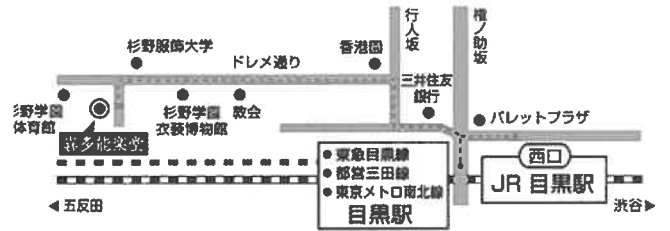

内藤 連

塩津 哲生
中村 邦生

大島 輝久
金子敬一郎
粟谷 充雄
粟谷 明生
内田 成信
出雲 康雅
栗谷 浩之
長島 茂

安福 光雄
小寺真佐人
曾和 正博
一噌 幸弘

佐藤 陽
塩津 圭介
友枝 真也
佐藤 寛泰

石田 淡朗
石田 幸雄

入場料 (全席指定)
S席 (正面) 10000 円
A席 (正面) 9000 円
B席 (脇・中正面) 8000 円
C席 (2階) 6000 円
D席 (学生) 3000 円

お申込み・お問い合わせ

名曲能の会事務局 TEL/FAX 048-482-0068

喜多六平太記念能楽堂 TEL 03-3491-8813

JR線・東急目黒線・東急三田線・東京メトロ南北線
ともに目黒駅徒歩7分
目黒駅西口ドレメ通りを直進。杉並学園体育館前を
左に入る。

(申込日) R 年 月 日

名前 _____

住所 〒 _____

TEL _____