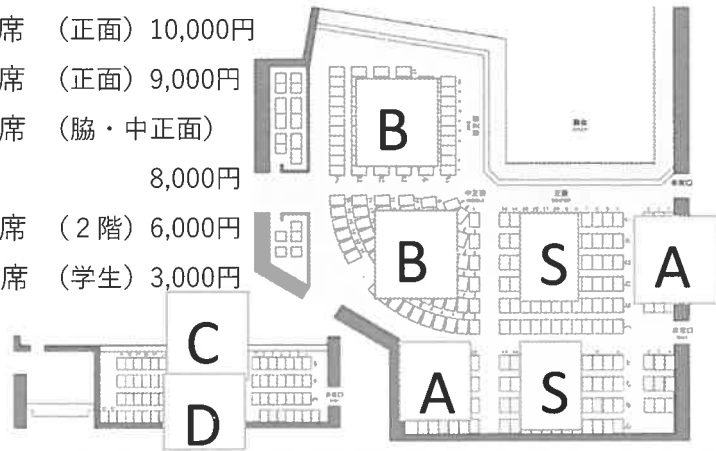

(終
了
予
定
午
後
三
時
半)

栗 友 内 金
谷 枝 田 子
浩 雄 成 一
之 人 信 郎
栗 友 香 出
谷 枝 川 雲
能 昭 靖 康
夫 世 嗣 雅

曾 龜
和 井
正 広
博 忠
一 小
噌 寺
幸 佐
弘 人

山
本
則
俊

塩 大 友 佐
津 島 枝 藤
圭 輝 真 寛
介 久 也 泰

入場料 (全席指定)

- S席 (正面) 10,000円
- A席 (正面) 9,000円
- B席 (脇・中正面) 8,000円
- C席 (2階) 6,000円
- D席 (学生) 3,000円