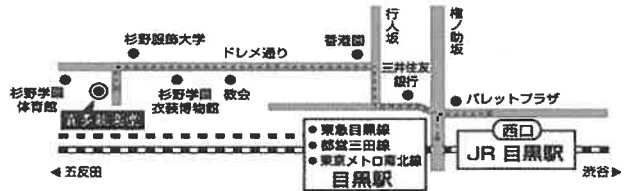

(終
了
予
定
午
後
三
時
半)

栗 友 内 金
谷 枝 田 子
浩 雄 成 一
之 人 信 郎
栗 友 香 出
谷 枝 川 雲
能 昭 靖 康
夫 世 嗣 雅

曾 龜
和 井
正 広
博 忠
一 小
噌 寺
幸 佐
弘 人

山
本
則
俊

塩 大 友 佐
津 島 枝 藤
圭 輝 真 寛
介 久 也 泰

入場料 (全席指定)

- S席 (正面) 10,000円
- A席 (正面) 9,000円
- B席 (脇・中正面) 8,000円
- C席 (2階) 6,000円
- D席 (学生) 3,000円

☆お申込み・お問い合わせ

名曲能の会TEL/FAX048-482-0068
喜多六平太記念能楽堂03-3491-8813

JR線・東急目黒線・都営三田線・東京メトロ南北線ともに目黒駅徒歩7分

目黒駅西口ドレメ通りを直進。杉野学園体育館手前を左に入る。

名前
住所 〒
TEL

申込日 (月 日)

(席 枚)