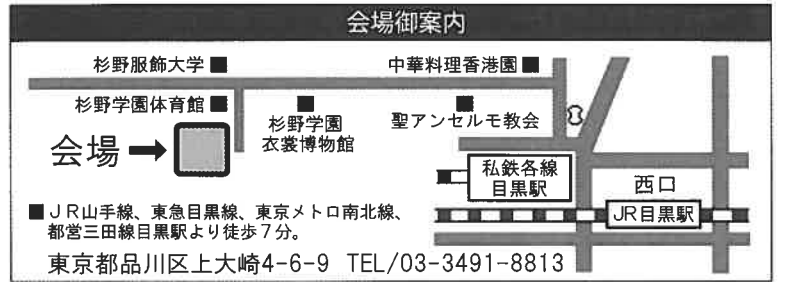

(午後2時開場)

十四世喜多六平太記念能楽堂

【お申込み】

- 電話 予約:塩津能の會事務局 03-3330-6803
- インターネット予約:喜多能楽堂ホームページ <http://kita-noh.com/ticket>
※クレジットカード決済・コンビニ購入受取が可能です。
※要事前登録・無料
- お問い合わせ: 03-3330-6803
- オフィシャルサイト: <http://www.shiotsu-noh.com>
くわしくはこちらへ→
- 主催:一般社団法人 塩津能の會

3月28日のチケットお持ちの方は、
そのままお持ちのお席でご使用になれます。

会場御案内

■ JR山手線、東急目黒線、東京メトロ南北線、
都営三田線目黒駅より徒歩7分。
東京都品川区上大崎4-6-9 TEL/03-3491-8813