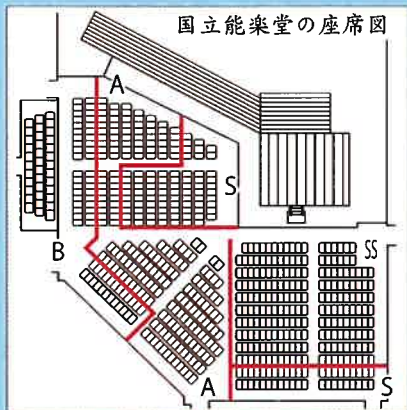

手話狂言とは

室町時代から続く日本が世界に誇る古典芸能の狂言を、ろう者の俳優が手話を使って表情豊かに演じます。手話に声のセリフを合わせますので、聞こえる人も聞こえない人も一緒に楽しめます。

37年前に生まれた手話狂言は世界中の多くの方々に愛され、文化庁芸術祭賞、内閣総理大臣表彰など高い評価を得ています。ぜひご覧ください。

【限定販売】プレミアムチケット(マイシート)

東京オリンピック・パラリンピックのサポーターとして、2020年3月6日(金)・3月7日(土)・8月1日(土)の特別公演をあなただけのマイシートで観劇しませんか?(ご家族、ご友人もお使いになれます)プレミアムチケットをお求めの方には、ご観劇終了後(8月1日(土))素敵な記念品を差し上げます。

■プレミアムチケット(税込)(3公演同じ座席)

SS席20,000円(40席限定) / S席18,000円(20席限定) / A席15,000円(40席限定)

■通常チケット(税込)(全席指定)

SS席5,500円 / S席5,000円 / A席4,000円 / B席3,000円
(S席・A席・B席は5名様以上団体割引 / お一人500円引)

各地のチケットぴあ窓口・電子チケットぴあ

PCコード498-884で簡単にお求めいただけます。

下記のいずれかの方法でチケットをお求め下さい。

★ご予約の際に以下の3点をお知らせ下さい。

- ① ご観劇日
- ② お席の種類と枚数
- ③ お名前とご連絡先

● TEL: 03-3779-0233 (平日9時~17時)

● FAX: 03-3779-0206

● E-MAIL: jtd@japan.email.ne.jp

(FAX/メールの場合は数日中に折り返しご予約確認のお返事をいたします。)

● URL: <http://www.totto.or.jp/index.html>

● 銀行または郵便局で代金をお振込みください。

■ 銀行振込口座: みずほ銀行 五反田支店 (普通) 2986575

■ 郵便振替口座: 00150-2-175123

■ 口座名義: 社会福祉法人トット基金

● 入金確認後、チケットを郵送いたします。

手話で楽しむ能・狂言鑑賞会 観劇申し込み書(FAX用) FAX: 03-3779-0206

プレミアムチケット	★3月6日(金) ★3月7日(土) ★8月1日(土)		SS席 20,000円	S席 18,000円	A席 15,000円
			枚	枚	枚
日時	SS席 5,500円	S席 5,000円	A席 4,000円	B席 3,000円	団体(5名以上) S席 4,500円 A席 3,500円 B席 2,500円
3月6日(金) 午後1時30分開演	枚	枚	枚	枚	S・A・B (いずれかに○) 枚
3月7日(土) 午後1時30分開演	枚	枚	枚	枚	S・A・B (いずれかに○) 枚

お名前

FAX/TEL

ご住所 〒

枚

チケット代金お振込方法(郵便局 / 銀行) ※どちらかに○をつけて下さい。