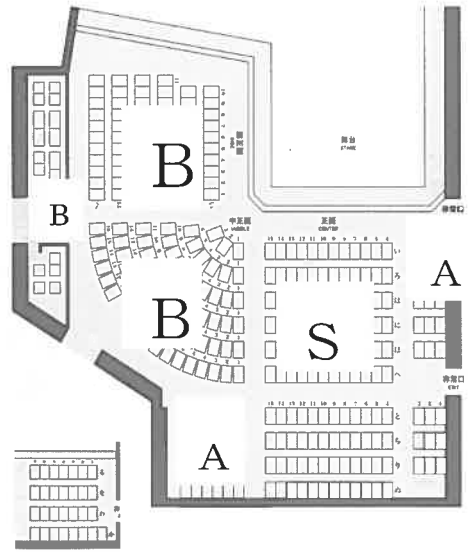

友枝 金子 敬一郎 出雲 長島 友枝 真也 栗谷 康雅 茂 友枝 敬一郎 出雲 長島 友枝 真也 栗谷 康雅 茂 友枝 敬一郎 出雲 長島 友枝 真也 栗谷 康雅 茂

(終了予定午後三時半頃)

入場料 (全席指定)

- S席 (正面) 10,000円
- A席 (正面) 9,000円
- B席 (脇・中正面) 8,000円
- C席 (2階) 6,000円
- D席 (学生) 3,000円

☆お申し込み・お問い合わせ