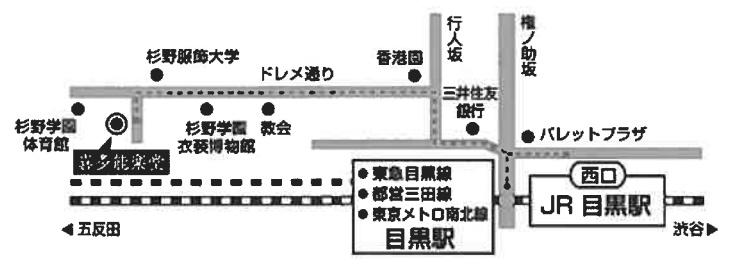

友枝 金子 敬一郎 出雲 長島 友枝 真也 栗谷 康雅 茂 友枝 敬一郎 出雲 長島 友枝 真也 栗谷 康雅 茂 友枝 敬一郎 出雲 長島 友枝 真也 栗谷 康雅 茂

(終了予定午後三時半頃)

入場料 (全席指定)

- S席 (正面) 10,000円
- A席 (正面) 9,000円
- B席 (脇・中正面) 8,000円
- C席 (2階) 6,000円
- D席 (学生) 3,000円

☆お申し込み・お問い合わせ

名曲能の会 048(482)0068 喜多能楽堂 03(3491)8813

JR線・東急目黒線・都営三田線・東京メトロ南北線ともに目黒駅徒歩7分。目黒駅西口ドレメ通りを直進。杉野学園体育館手前を左に入る。

< FAX・お申し込み >

(申し込み日; 月 日)

御名前 _____

御住所 〒 _____

電話 _____

席 枚