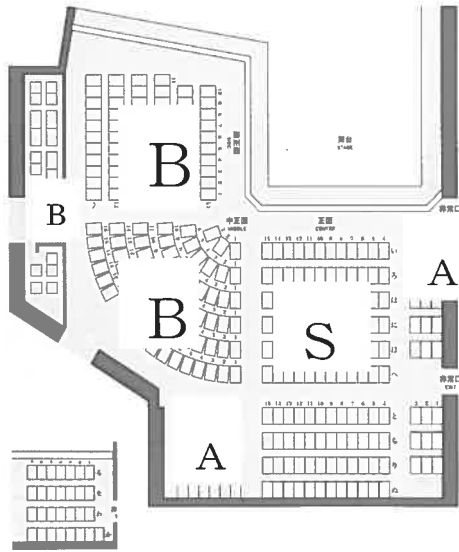

(終了予定午後三時半頃)

入場料 (全席指定)

- S席 (正面) 10,000円
- A席 (正面) 9,000円
- B席 (脇・中正面) 8,000円
- C席 (2階) 6,000円
- D席 (学生) 3,000円

☆お申し込み・お問い合わせ

名曲能の会 048(482)0068 喜多能楽堂 03(3491)8813

JR線・東急目黒線・都営三田線・東京メトロ南北線ともに目黒駅徒歩7分。目黒駅西口ドレメ通りを直進。杉野学園体育館手前を左に入る。