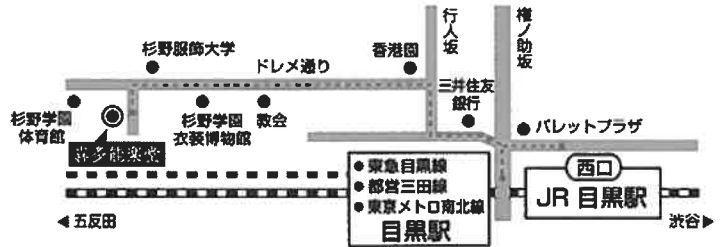

(終了予定午後三時半頃)

入場料 (全席指定)

- S席 (正面) 10,000円
- A席 (正面) 9,000円
- B席 (脇・中正面) 8,000円
- C席 (2階) 6,000円
- D席 (学生) 3,000円

☆お申し込み・お問い合わせ

名曲能の会 048(482)0068 喜多能楽堂 03(3491)8813

JR線・東急目黒線・都営三田線・東京メトロ南北線ともに目黒駅徒歩7分。目黒駅西口ドレメ通りを直進。杉野学園体育館手前を左に入る。