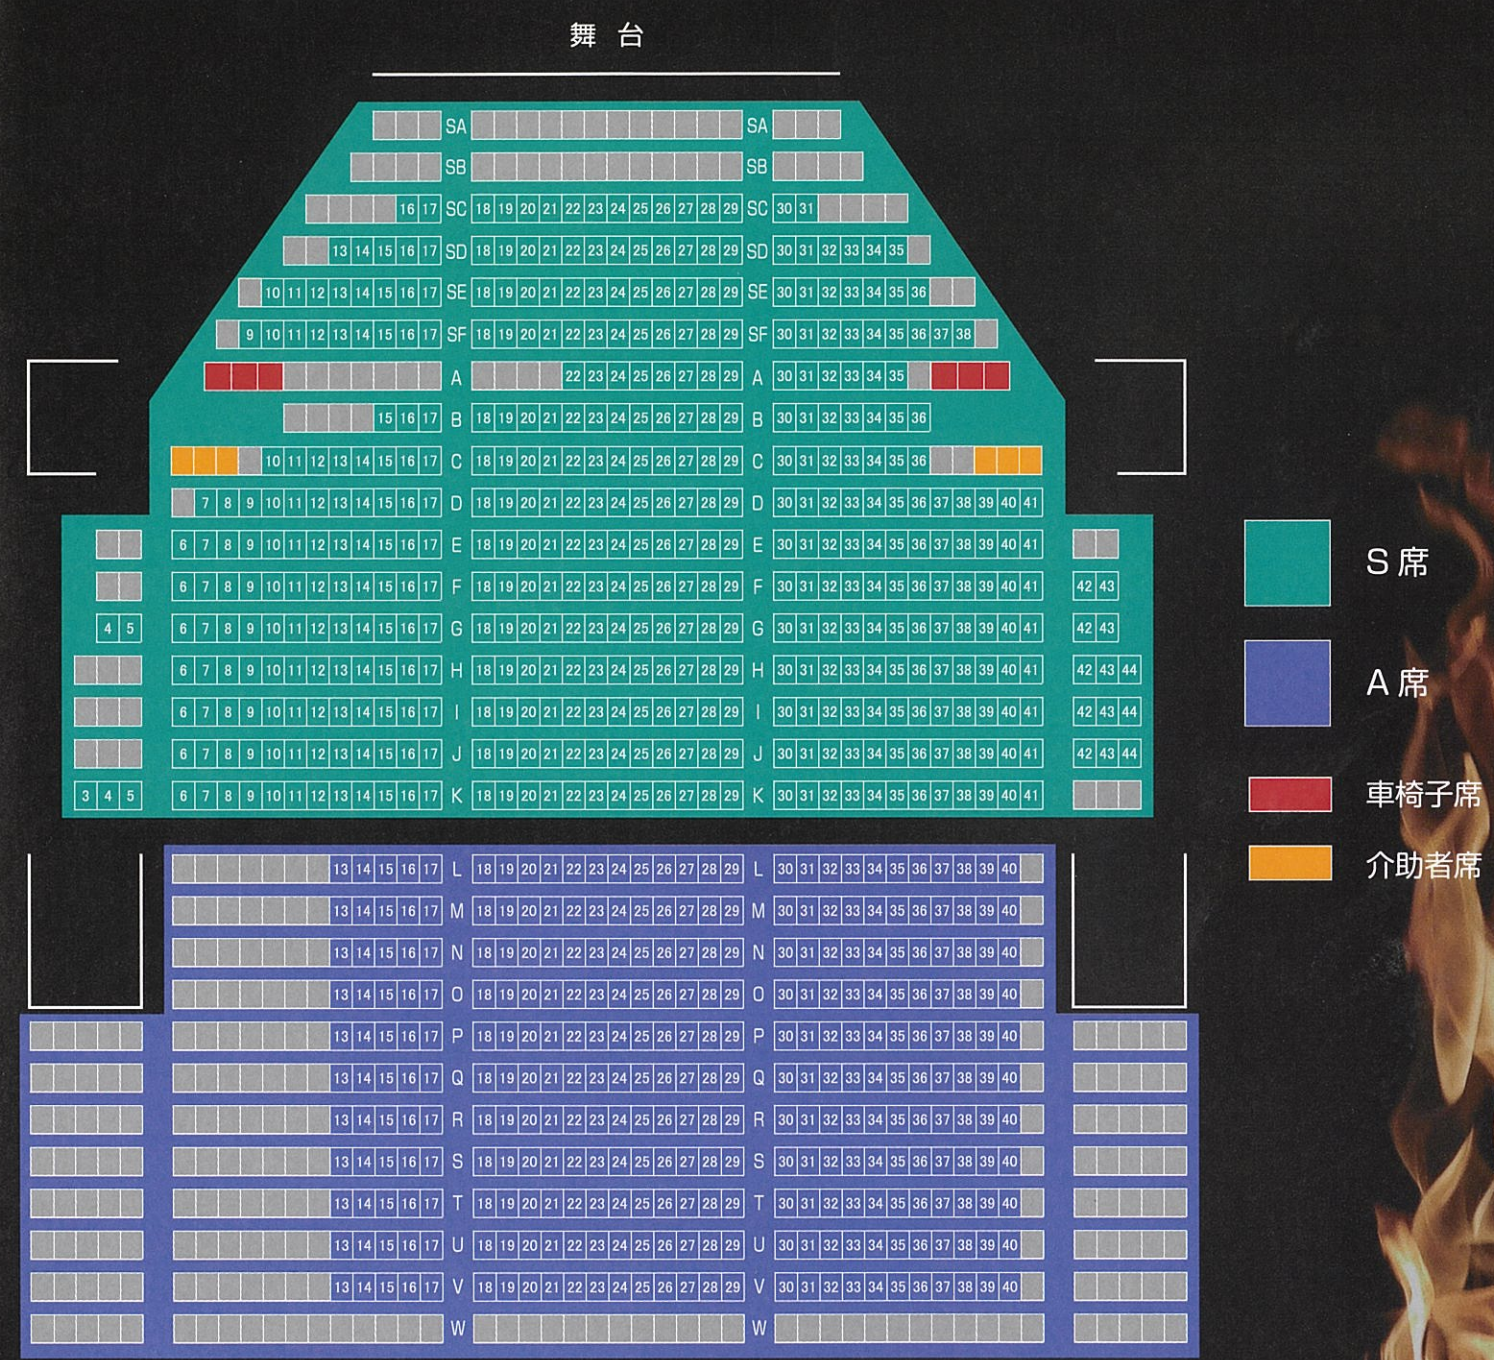

チケットは雨天会場(きゅりあん大ホール)の場合も合わせて席番を確認の上ご購入ください。

文庫の森 特設舞台 座席表

第六回
品川能楽鑑賞会

品川薪能

- S席
- A席
- 車椅子席
- 介助者席

- ・座布団席
S C列～A列
 - ・パイプ椅子席
B列～K列
 - ・スタンド・パイプ椅子席
L列～V列
- ※ 座布団席について
・シートを敷いた地面の上に座布団を並べた席となります。
・履物を脱いでお座りいただきます。

MAP

文庫の森 特設舞台
〒142-0042 東京都品川区豊町1-16-23
東急大井町線「戸越公園駅」「下神明駅」より、徒歩7分
都営浅草線「戸越駅」より、徒歩8分

※雨天時はこちらの会場となります。

きゅりあん大ホール 座席表

- S席
- A席
- 車椅子席
- 介助者席

MAP

雨天時
きゅりあん大ホール
〒140-0011 東京都品川区東大井5-18-1
JR京浜東北線・東急大井町線・りんかい線「大井町駅」より徒歩1分