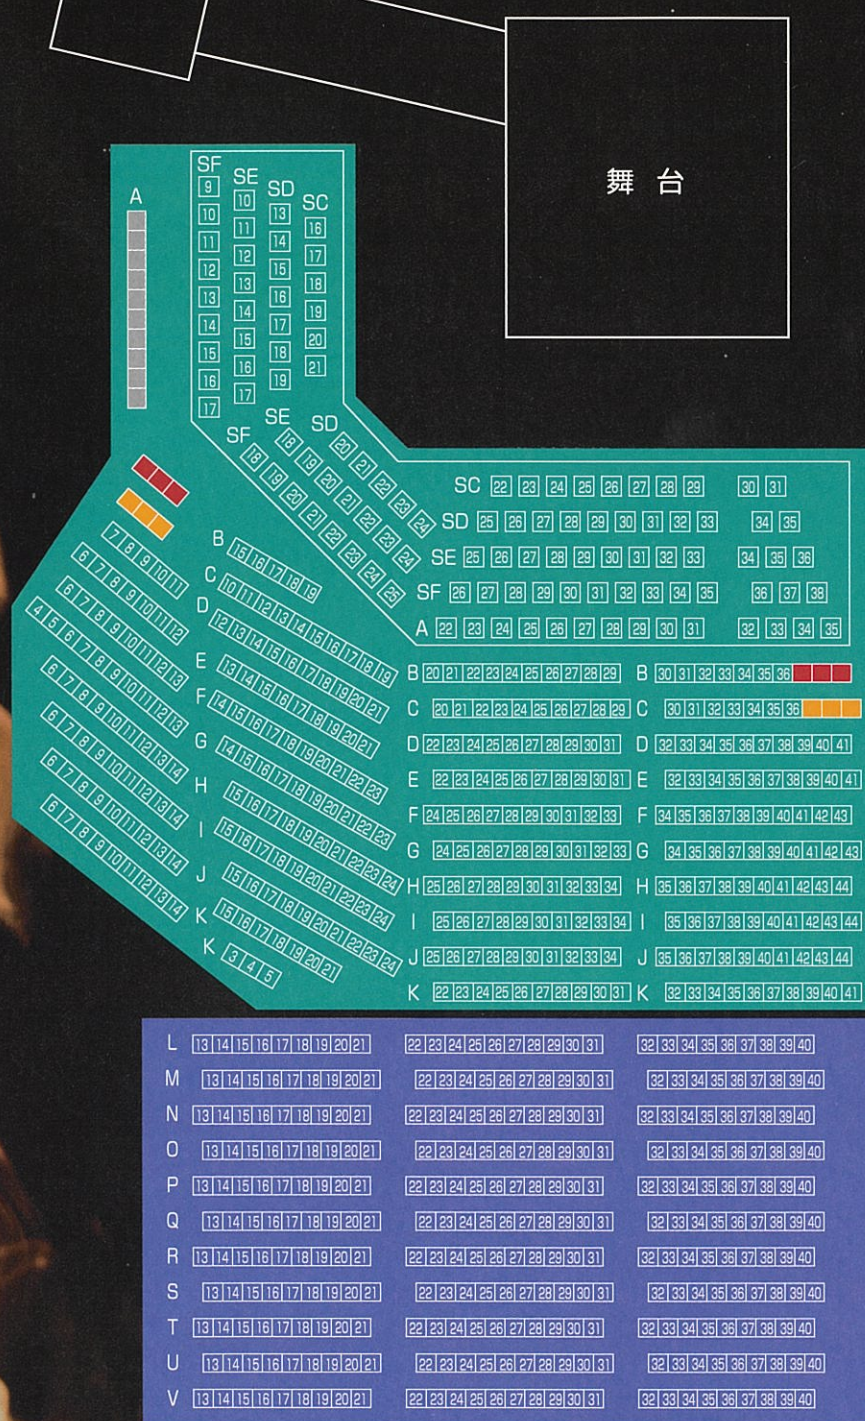

チケットは雨天会場(きゅりあん大ホール)の場合も合わせて席番を確認の上ご購入ください。

文庫の森 特設舞台 座席表

第六回
品川能楽鑑賞会

品川薪能

- S席
- A席
- 車椅子席
- 介助者席

- ・座布団席
S C列～A列
 - ・パイプ椅子席
B列～K列
 - ・スタンド・パイプ椅子席
L列～V列
- ※ 座布団席について
・シートを敷いた地面の上に座布団を並べた席となります。
・履物を脱いでお座りいただきます。

MAP

文庫の森 特設舞台
〒142-0042 東京都品川区豊町1-16-23
東急大井町線「戸越公園駅」「下神明駅」より、徒歩7分
都営浅草線「戸越駅」より、徒歩8分

※雨天時はこちらの会場となります。

きゅりあん大ホール 座席表

- S席
- A席
- 車椅子席
- 介助者席

MAP

雨天時
きゅりあん大ホール
〒140-0011 東京都品川区東大井5-18-1
JR京浜東北線・東急大井町線・りんかい線「大井町駅」より徒歩1分