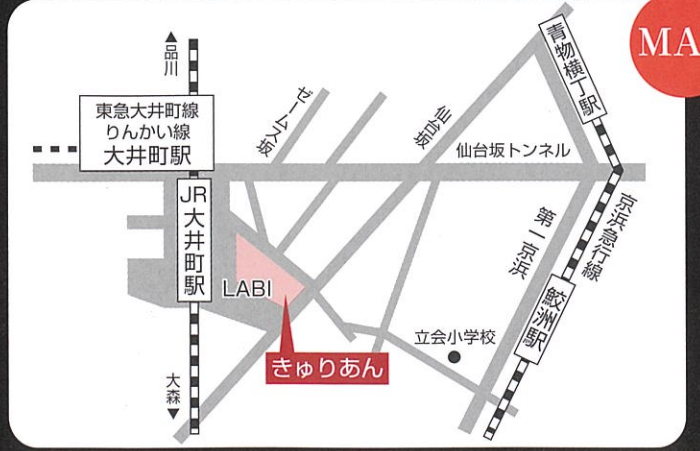

チケットは雨天会場(きゅりあん大ホール)の場合も合わせて席番を確認の上ご購入ください。

文庫の森 特設舞台 座席表

第六回
品川能楽鑑賞会

品川薪能

- S席
- A席
- 車椅子席
- 介助者席

- ・座布団席
S C列～A列
 - ・パイプ椅子席
B列～K列
 - ・スタンド・パイプ椅子席
L列～V列
- ※ 座布団席について
・シートを敷いた地面の上に座布団を並べた席となります。
・履物を脱いでお座りいただきます。

MAP

文庫の森 特設舞台
〒142-0042 東京都品川区豊町1-16-23
東急大井町線「戸越公園駅」「下神明駅」より、徒歩7分
都営浅草線「戸越駅」より、徒歩8分

※雨天時はこちらの会場となります。

きゅりあん大ホール 座席表

- S席
- A席
- 車椅子席
- 介助者席

MAP

雨天時
きゅりあん大ホール
〒140-0011 東京都品川区東大井5-18-1
JR京浜東北線・東急大井町線・りんかい線「大井町駅」より徒歩1分