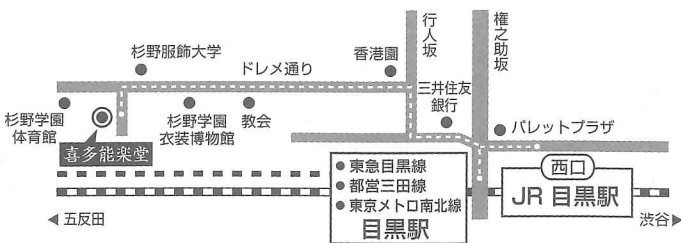

● 演能中は、携帯電話の電源、時計のアラーム等をお切りください。また、お断りいたします。

● 病气その他、やむを得ない事情で出演者が変更になることがあります。

● お申込み後の入場券の払い戻し・変更・再発行は、いたしかねます。

● 自主公演年間優待券はご利用になれません。

本日の収益は、すべて公益財団法人 十四世六平太記念財団に寄附いたします。

◆ 会場案内図

JR線・東急目黒線・都営三田線・東京メトロ南北線ともに目黒駅より徒歩7分。

目黒駅西口よりドレメ通りを直進。杉野学園体育館手前を左に入る。

※当能楽堂は駐車場施設がございませんので、お車でのご来場はご遠慮願います。

主催

喜多流職分会

後援

公益財団法人 十四世六平太記念財団

お問い合わせ

〒141-0021 東京都品川区上大崎4-6-9

十四世喜多六平太記念能楽堂内

Tel: 03-3491-8813

Web Site: <http://kita-noh.com/>

喜多流 素謡・仕舞の会

十四世喜多六平太記念能楽堂改修勧進

◆ 日時 平成三十年 八月二十六日(日)

午後三時始

◆ 場所 十四世喜多六平太記念能楽堂