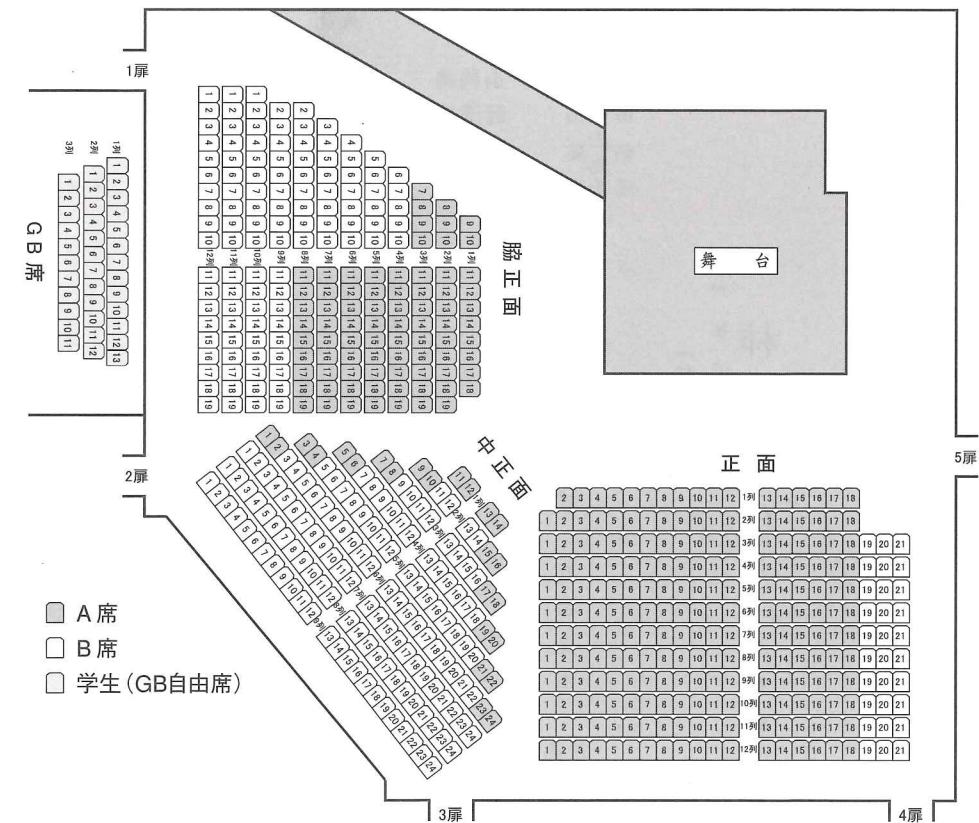

※全席指定(学生券を除く)になります。

※団体券:単一公演を4枚以上でご購入いただけます(予約のみ)。

※学生券:公演当日に受付にて学生証をご提示ください。

※チケットのお申し込みは各公演の3ヵ月前の1日10時より受付いたします。

(6月14日分は3月1日、9月13日分は6月1日、12月13日分は9月1日、3月14日分は12月1日)

国立能楽堂 座席表

- A席
- B席
- 学生 (GB自由席)

【お申込み】