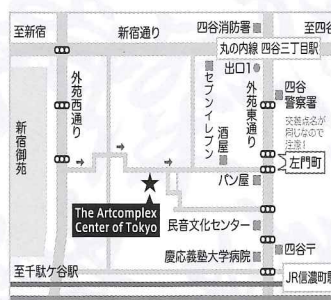

燦ノ会

能楽鑑賞講座 [楊貴妃]

燦

san

<http://sannokai.net/>

講師 佐々木多門 大島輝久 友枝真也

平成29年9月19日(火) 午後七時開始

第11回燦ノ会では能「楊貴妃」をご覧頂きます。「楊貴妃」の舞台は蓬莱山という仙人が住む世界で、霊となった人物がこの世(ワキの前)に現れるという能のスタンダードな展開ではなく、ワキが仙界(霊界)を訪ねるという唯一の曲です。長恨歌から引いた詩句を元にした謡を理解した上で実際の舞台でいただければ、その感動も一層深まることでしょう。

写真・中村治

燦ノ会能楽鑑賞講座

主催 燦ノ会

平成29年9月19日(火) 午後7時～午後8時半

会場:アートコンプレックスセンター

入場料2000円(当日会場にてお支払いください)

※ワンドリンク付

この講座についてのお問合せは燦ノ会公式サイトよりメールでお願いいたします。

The Artcomplex Center of Tokyo
アートコンプレックスセンター
〒160-0015

東京都新宿区大京町 12-9

tel/fax: 03-3341-3253

<http://www.gallerycomplex.com>

info@gallerycomplex.com

●google map は「アートコンプレックスセンター」で検索
●丸の内線「四谷三丁目」駅【出口1】、徒歩7分
●JR総武線「信濃町」駅、徒歩7分
※住宅街の中世ヨーロッパ風のレンガ造りの建物です。