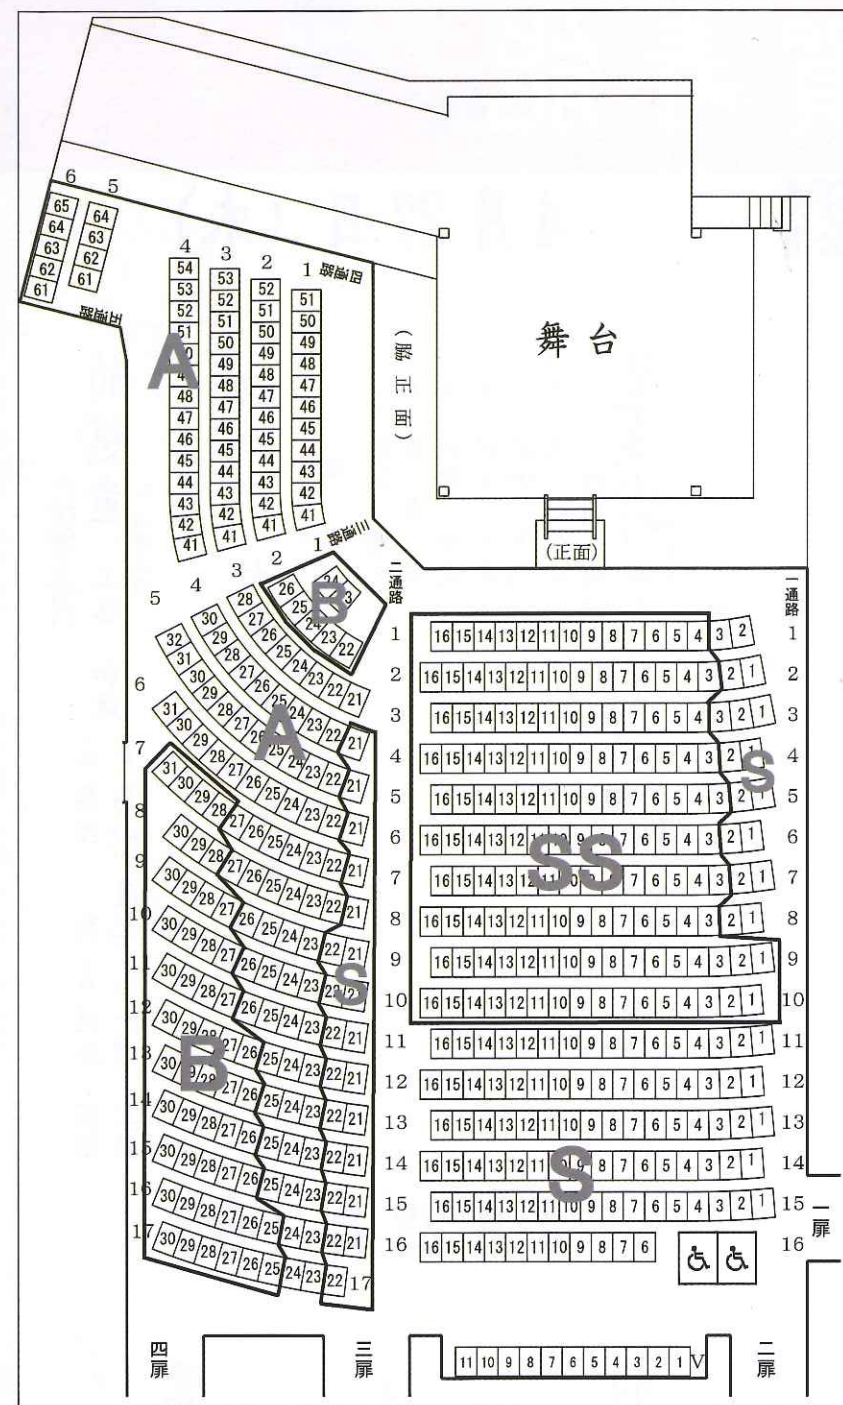

平成29年4月20日(木) ↓ 4月30日(日)

観世能楽堂 開場記念公演

於 二十五世観世左近記念 観世能楽堂

観世能楽堂 開場記念公演

■ 公演日程

◎ 祝賀能：4月20日(木)、21日(金)、22日(土)、23日(日)

◎ 日賀寿能：4月27日(木)、28日(金)、29日(土)、30日(日)

※4月20日(木)、23日(日)、29日(土)の公演は招待・貸切公演です。

チケットの一般発売はございません。予め御了承ください。

※全公演 午後1時始め(開場：正午)

貸切公演は時間が異なる場合がございます。

■ 入場料 (全席指定・税込)

SS 指定席	15,000 円
S 指定席	13,000 円
A 指定席	10,000 円
B 指定席	7,000 円

※『翁』が開演致しますと、途中入場はご遠慮戴いております。また、『道成寺』は「乱拍子」から「鐘入」までの間、見所出入りを制限させて頂いております。ご来場の際には、ご注意ください。

平成29年1月29日(日) 10:00より発売開始

●お問い合わせ：観世会 ☎03(5778)4380 (午前9時半～午後5時半)

観世会ホームページ www.kanze.net ☎150-0001 東京都渋谷区神宮前6-24-4

主催 一般社団法人観世会 後援 朝日新聞社 産経新聞社 東京新聞 日本経済新聞社 毎日新聞社 読売新聞社 (五十音順)

MAP

ACCESS

銀座駅

- 東京メトロ銀座線・日比谷線・丸ノ内線 A3出口より徒歩2分

東銀座駅

- 東京メトロ日比谷線・都営浅草線 A1出口より徒歩3分

有楽町駅

- JR山手線・京浜東北線 東京メトロ有楽町線 銀座出口より徒歩10分

日比谷駅

- 東京メトロ千代田線 日比谷線・都営三田線 A2出口より徒歩9分

■〒104-0061 東京都中央区銀座6丁目10番1号 GINZA SIX B3F