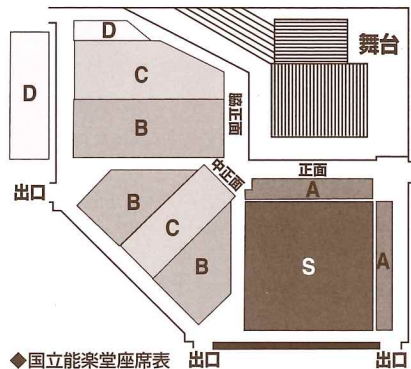

熊本復興支援特別公演

友枝昭世の會

平成二十九年三月二十二日(水)
開演 ◆午後七時(開場 ◆午後六時)
会場 ◆国立能楽堂

シテ友枝 昭世

能 三輪

ワキ森 常好

大鼓 柿原 崇志 太鼓 観世 元伯
小鼓 曾和 正博 笛 杉 信太郎

神遊

アイ山本東次郎

中村 邦生

後見 塩津 哲生

狩野 了一

地謡

大島 輝久 粟谷 明生
友枝 雄人 粟谷 能夫
金子敬一郎 香川 靖嗣
内田 成信 長島 茂

終演予定 八時四十五分頃

今年四月の熊本大震災により被災された皆さま方に心よりお見舞い申し上げます。

熊本は先祖代々ゆかりの地、また私の心の故郷でもあります。

ことに、深刻な被害を受けた熊本城の姿は衝撃でした。

「三輪神遊」は近年も演じましたが、復興にふさわしい曲と思ひ祈りを込めて勤めます。

本公演の収益にて微力ながらご支援申し上げたいと思ひます。

皆様方のお力添えをお願いいたします。

友枝 昭世

*「三輪」写真撮影：東條睦子

チケットのお申込み

- ●S席 12.000円 ●A席 10.000円
- ●B席 8.000円 ●C席 6.000円
- ●D席 3.000円 *全席指定

■友枝昭世の会事務局

03-3445-8609

※下記HPからもチケット販売致します

●平成29年1月23日(月) 午前11時～

[交通のご案内]

- ●JR総武線千駄ヶ谷駅下車徒歩5分
- ●地下鉄大江戸線 国立競技場駅下車A4出口 徒歩5分