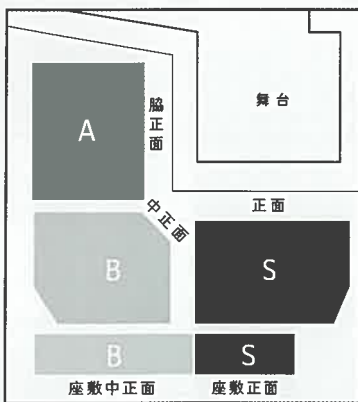

香川靖嗣の會

秋

お話し

果てを覗く

金子直樹 (能楽評論家)

狂言 止動方角

太郎冠者 野村万蔵

主 野村拳之介
伯父 野村萬
馬 野村真之介

後見 野村万之丞

〈休憩二十分〉

能 卒都婆小町

シテ・小野小町 香川靖嗣

ワキ・旅僧 宝生欣哉

ワキ連・從僧 宝生尚哉

大鼓 國川純
小鼓 成田達志
笛 松田弘之

後見

塩津哲生

中村邦生
友枝雄人

地謡

友枝真也 金子敬一郎
佐々木多門 長島茂
内田成信 友枝昭世
大島輝久 狩野了一

〈十七時終演予定〉

【入場料】全席指定

S席 11,000円 A席 10,000円

B席 8,000円

チケット前売り開始
令和6年6月17日(月) 10:00~

【お申込み】

- 電話または FAX でお申込みの方
  TEL. 03-3991-8037 FAX. 03-3991-4462 (香川宅)
- インターネット予約の方 (要事前登録・無料)
  <http://kita-noh.com/>
  TEL 03-3491-8813 (10:00~18:00 定休あり)
  <十四世六平太記念財団>

【会場】 矢来能楽堂

東京都新宿区矢来町 60 番地
TEL: 03-3268-7311

アクセス: 地下鉄東西線 神楽坂駅(矢来口)より徒歩2分
都営大江戸線 牛込神楽坂駅(A1出口)より徒歩5分