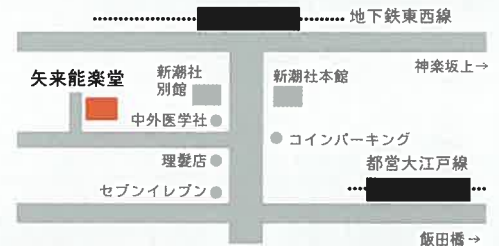

【お問い合わせ】

会場について TEL. 03-3268-7311 矢来能楽堂 (駐車場はありません)
公演について TEL. 03-3991-8037 香川宅

公演
予定

香川靖嗣の公演は、〈香川靖嗣公式ホームページ〉 <https://kagawa-seiji.moo.jp> をご覧ください