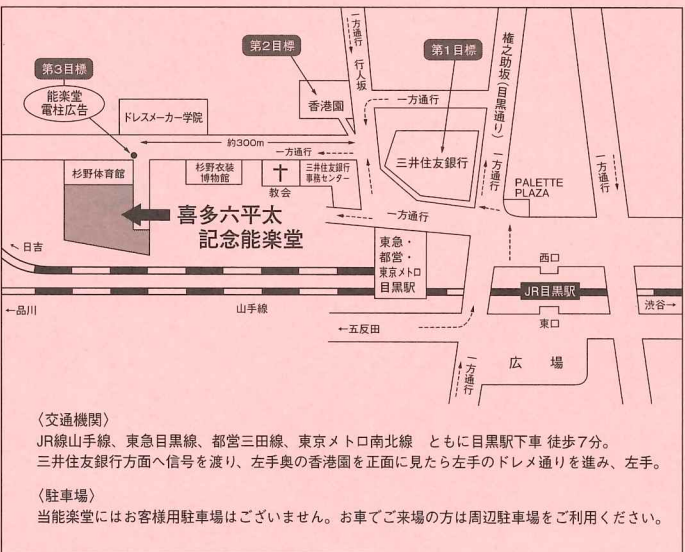

チケット発売日

五月二十五日(日) 午前十時より

全席自由席

一般 三千元
学生 二千元

喜多流職分会ならびに喜多六平太記念能楽堂事務所窓口にお申込みください。
お電話でも承ります。(午前十時～午後六時)

主催 **喜多流職分会**

後援 **公益財団法人十四世六平太記念財団**

お問合せ

品川区上大崎四一六一九
十四世喜多六平太記念能楽堂内
電話(〇三)三四九一一八八二三

喜多流職分会

【会場案内図】

十四世喜多六平太記念能楽堂改修勧進

喜多流 素謡・仕舞の会

日時 平成二十六年七月二十九日(火)

開場五時 開演六時

場所 十四世喜多六平太記念能楽堂