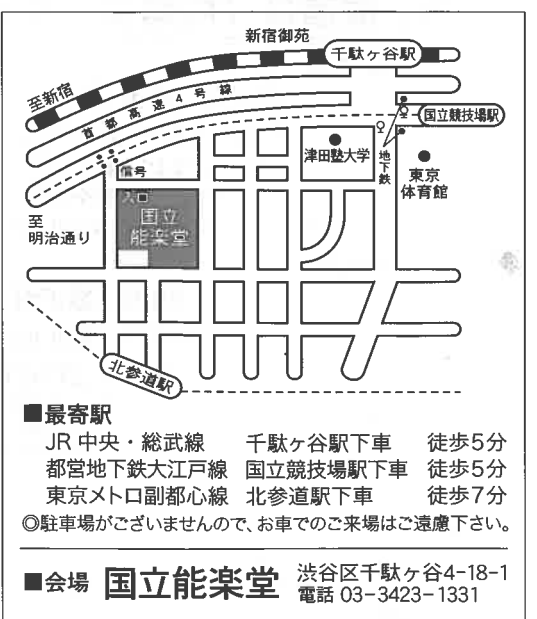

第62回

式能

第1部・第2部入れ替え制

第1部 午前10時始
(開場:午前9時)

第2部 午後2時40分始

(13:25)	(12:45)	(11:55)	(11:05)	10:00	【第一部】 ※( )内の時間は予定です。
蟹山伏	経正	佐渡狐	咸陽宮	翁	
狂言 〔大蔵流〕	能 〔金剛流〕	狂言 〔和泉流〕		能 〔宝生流〕	
アアシ ドドテ	大小笛 鼓鼓	アアシ ドドテ	太大小小小 鼓鼓鼓	アアツツツ イイイイ	面千三翁 箱箱箱
大大大 藏藏藏	内飯成高廣 田富田井田	前三三 田宅宅	大亀清田大藤野大御梅則宝朝金東朝 川井水邊倉田口方厨村久生倉井川倉	井小高宝 上倉澤生	
教彌基 太義郎誠	輝孔寛松泰 幸明人男能	晃近右 一成近	典広和恭源貴隆 誠昌英欣大賢尚俊 良忠音資郎寛行寛吾功志哉輔郎史樹	松健祐和 次太郎郎介英	

(18:10)	(17:55)	(16:35)	(16:00)	14:40	【第二部】 ※( )内の時間は予定です。
附祝言	恋重荷	柑子	百萬	杭か人か	半部
	能 〔金春流〕	狂言 〔大蔵流〕	能 〔観世流〕	狂言 〔和泉流〕	能 〔喜多流〕
太大小小 鼓鼓鼓	アアツツ イイイ	アアシ ドドテ	太大小小小 鼓鼓鼓	アシ ドドテ	大小笛 鼓鼓
三國観栗善福山本 島川世林竹王中田	山山 本本	林守幸大山殿武井 家野本田田上	野野 村村	野野 村村	大曾松野飯中 倉和田村富村
元新祐十和一光 太九郎純郎輔郎幸馬洋	則東次 孝郎	雄由正 泰謙智裕 一太 郎訓昭誠郎吉継久	万 萬蔵	万 萬蔵	慶鼓弘万雅邦 乃之丞介生

「翁」開演後「咸陽宮」開始までは見所へのお出入りを一切お断り致します

- ※第1部終演後は、見所整備・消毒の為、通し券のお客様も一旦ご退場頂きます。
- 第2部ご入場は、見所整備終了後のご案内となります。
- ※上演中の撮影、録音、録画は固くお断り致します。
- ※上演中はアラーム及び携帯電話の電源をお切り下さい。
- ※出演者はやむを得ぬ事情により変更させて頂く場合がございます。
- ※今後の状況により、公演が中止または変更になる場合がございます。
- ※当日は主催者及び関係者・メディアの撮影が入る可能性があります。
- 客席を含む会場内の映像・写真が公開されることがあります。

【新型コロナウイルス感染防止対策にご協力ください】

平熱OK!

来館前の検温実施

マスク着用・手洗い・手指消毒

NG

場内における会話は極力お控え下さい

37.5度以上の発熱、咳、咽頭痛などの症状がある場合は来館をお控え下さい

●館内での持ち込みのお食事はご遠慮下さい ●終演後の時差退場にご協力下さい
●第1部終了後、見所の消毒を致します ●舞台進行・演出が常と異なる場合があります
対応策は、状況に応じて適宜変更していく可能性があります。最新情報は能楽協会公式サイトにてご案内致します。