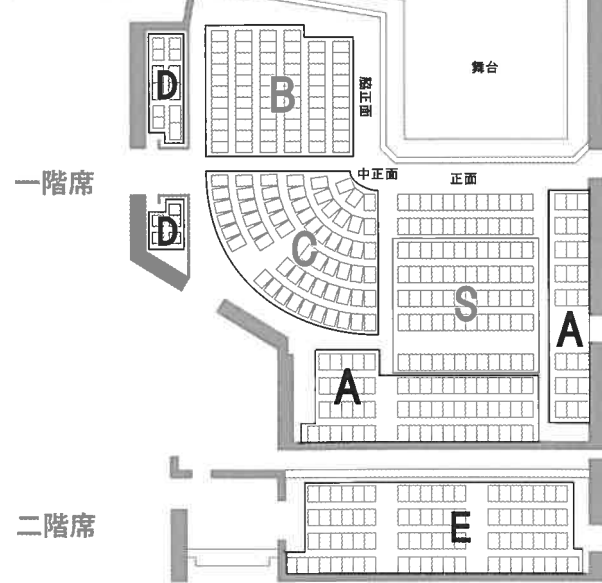

### 鑑賞券

- S/10,000円(正面)
- A/8,000円(正面一部・正面後方・中正面一部)
- B/7,000円(脇正面) C/5,000円(中正面)
- D/3,000円(棧敷席) E/3,000円(二階席)

### 観客席御案内