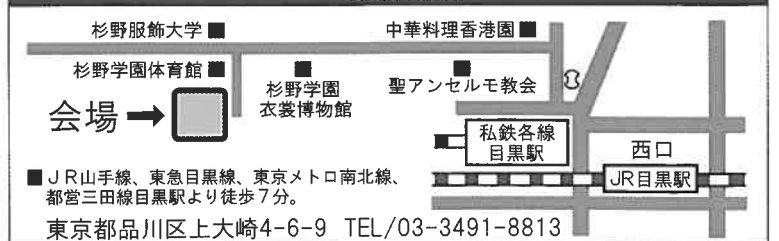

会場御案内

■ JR山手線、東急目黒線、東京メトロ南北線、都営三田線目黒駅より徒歩7分。

東京都品川区上大崎4-6-9 TEL/03-3491-8813