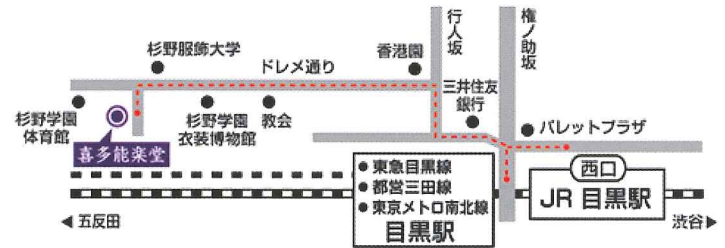

休憩 二十分

能 大村 定
鸚鵡小町 宝生 欣哉

國川 純
曾和 正博
一噌 幸弘

塩津 哲生
中村 内田

安 信

金子 敬一郎
友枝 雄人
狩野 了
栗谷 浩之
友枝 香川
昭世
金子 敬一郎
出雲 康雅
雄人 香川 靖嗣
了 友枝 昭世
栗谷 能夫

(終了予定午後四時半頃)

入場料 (全席指定)

- SS席 (正面) 12,000円
- S席 (正面) 10,000円
- A席 (脇正面) 9,000円
- B席 (中正面・棧敷) 8,000円
- C席 (2階) 7,000円
- D席 (学生) 3,000円

☆お申し込み・お問い合わせ

名曲能の会 048(482)0068 喜多能楽堂 03(3491)8813

JR線・東急目黒線・都営三田線・東京メトロ南北線とも目黒駅徒歩7分。目黒駅西口ドレメ通りを直進。杉野学園体育館手前を左に入る。