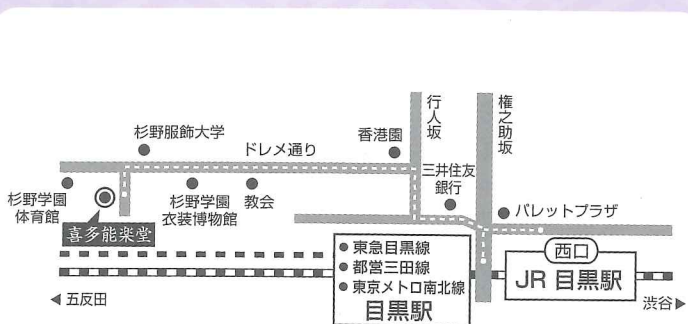

チケット発売日

お客様へのお願い

◆平成二十九年 六月二十五日(日) 午前十時より
全席自由席

◆一般 三千元 ◆学生 二千元

- 喜多流職分会ならびに喜多六平太記念能楽堂事務局窓口
にお申し込みください。
- お電話でも承ります。(午前十時～午後六時)

- 能楽堂内での許可無しの撮影、録音及び携帯電話の使用は固くお断りいたします。
- 演能中は、携帯電話の電源、時計のアラーム等をお切りください。病気その他、やむを得ない事情で出演者が変更になることがあります。
- お申込み後の入場券の払い戻し・変更・再発行は、いたしかねます。
- 自主公演年間優待券はご利用になれません。

本日の収益は、すべて公益財団法人 十四世六平太記念財団に寄附いたします。

◆ 会場案内図

JR線・東急目黒線・都営三田線・東京メトロ南北線ともに目黒駅より徒歩7分。

目黒駅西口よりドレメ通りを直進。杉野学園体育館手前を左に入る。

※当能楽堂は駐車場施設がございませんので、お車でのご来場はご遠慮願います。

主催

喜多流職分会

後援

◆日時 平成二十九年 八月二十六日(土)

午後三時三十分始

◆場所 十四世喜多六平太記念能楽堂

仕舞

白楽天

佐々木多門

敦盛

クセ