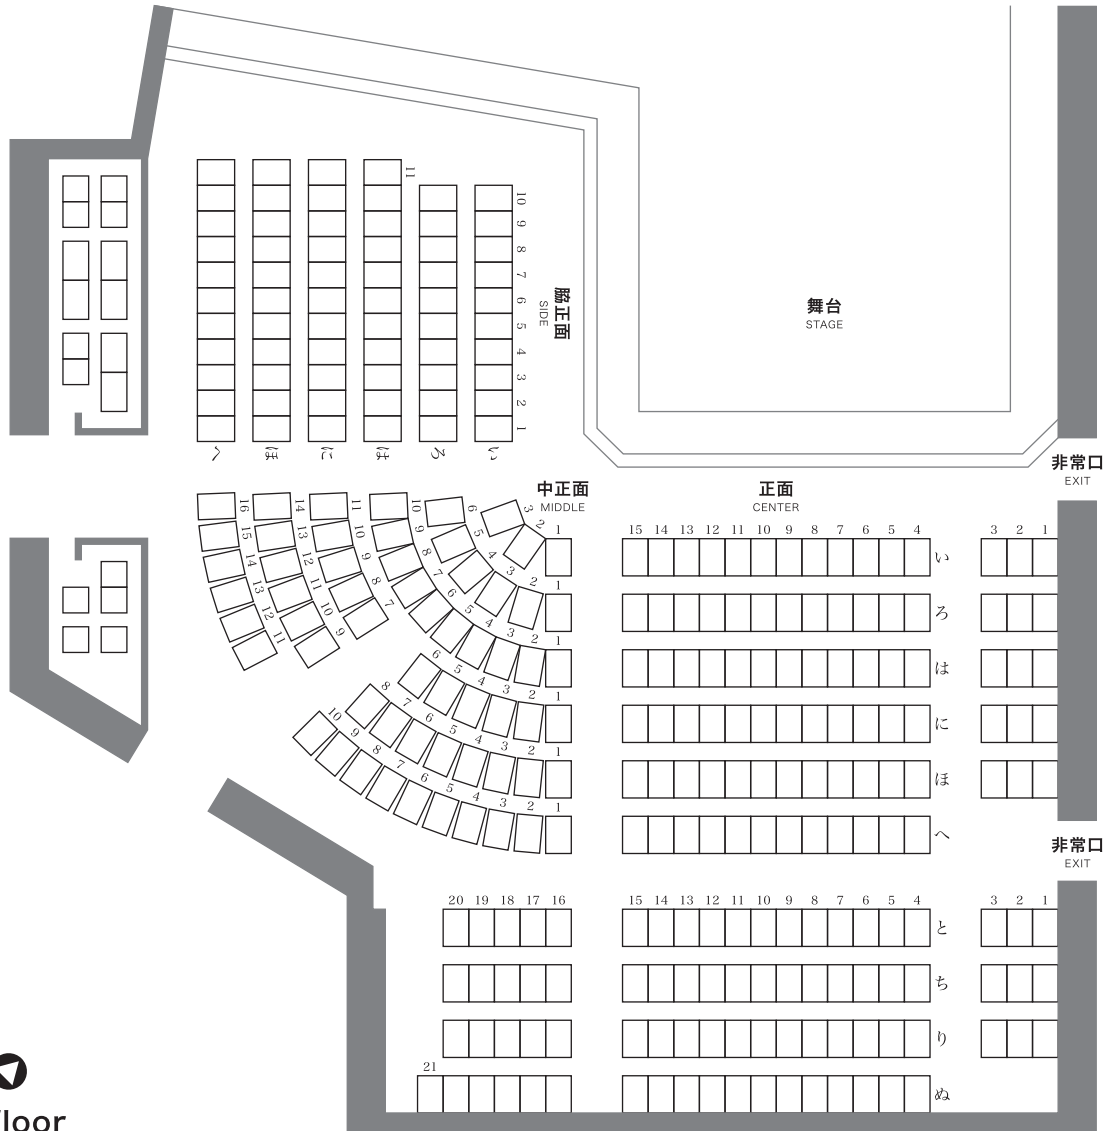

喜多能楽堂

KITA NOH THEATRE

十四世喜多六平太記念能楽堂

観客席御案内 Seats Guide

一階席 ground floor

二階席 2nd Floor