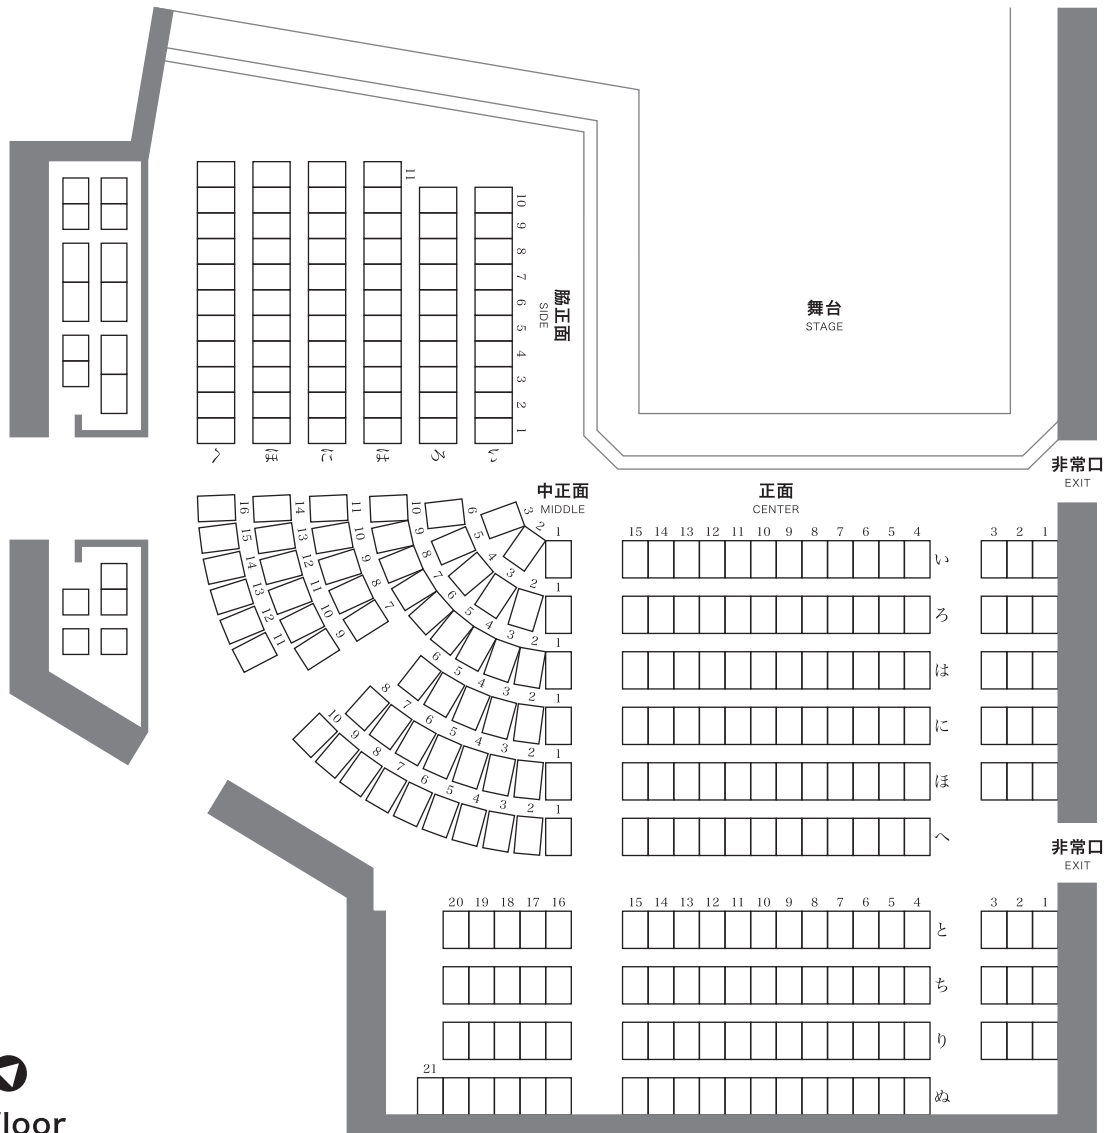

# 喜多能楽堂

KITA NOH THEATRE

十四世喜多六平太記念能楽堂

## 観客席御案内 Seats Guide

### 一階席 ground floor

### 二階席 2nd Floor